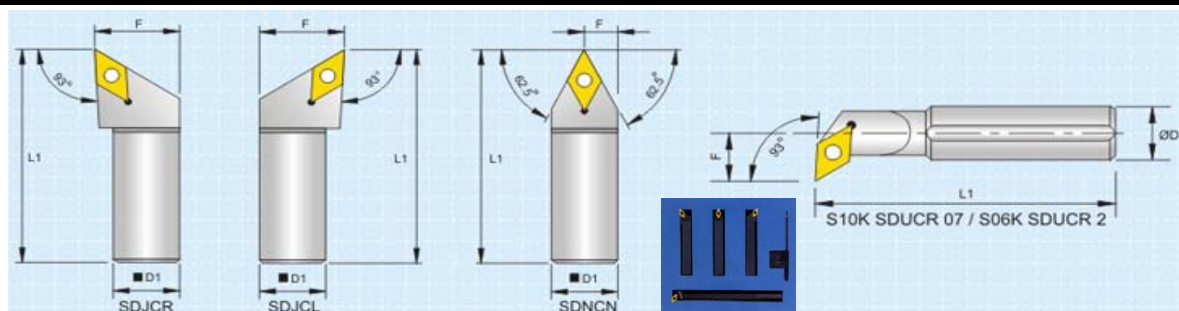

JEUX D'OUTILS DE TOURS - SET VAN DRAAIBEITELS - KIT TURNING

POSET12CCMT06

OUTILS - BEITELS	D1	L1	F
SCLCR1212F06	12x12	80	16
SCLCL1212F06	12x12	80	16
SCBCR1212F06	12x12	80	16
SCKCR1212F06	12x12	80	11
SCMCN1212F06	12x12	80	6,4
SCSCR1212F06	12x12	80	6,4
S10KSCLCR06	10	125	7

POSET16CCMT09

OUTILS - BEITELS	D1	L1	F
SCLCR1616H09	16x16	100	20
SCLCL1616H09	16x16	100	20
SCBCR1616H09	16x16	100	14
SCKCR1616H09	16x16	100	20
SCMCN1616H09	16x16	100	8,5
SCSCR1616H09	16x16	100	8,5
S12MSCLCR09	12	150	9