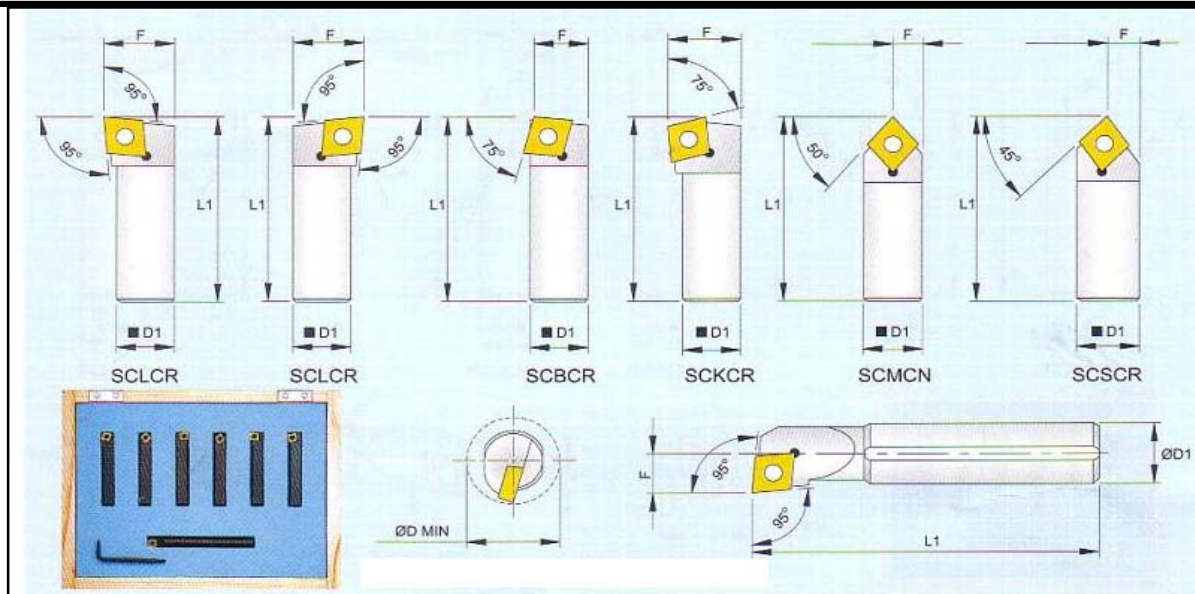

JEUX D'OUTILS DE TOURS A PLAQUETTES SET VAN DRAAIBEITELS MET PLAATJES - KIT TURNING TOOLS

POSET06CCMT06

OUTILS - BEITELS	D1	L1	F
SCLCR0606D06	6x6	60	10
SCLCL0606D06	6x6	60	10
SCBCR0606D06	6x6	60	7
SCKCR0606D06	6x6	60	10
SCMCN0606D06	6x6	60	4,4
SCSCR0606D06	6x6	60	4,4
S06FSCLCR06	6	80	5

POSET08CCMT06

OUTILS - BEITELS	D1	L1	F
SCLCR0808D06	8x8	60	10
SCLCL0808D06	8x8	60	10
SCBCR0808D06	8x8	60	7
SCKCR0808D06	8x8	60	10
SCMCN0808D06	8x8	60	4,4
SCSCR0808D06	8x8	60	4,4
S06FSCLCR06	6	80	5

POSET10CCMT06

OUTILS - BEITELS	D1	L1	F
SCLCR1010E06	10x10	70	12
SCLCL1010E06	10x10	70	12
SCBCR1010E06	10x10	70	12
SCKCR1010E06	10x10	70	9
SCMCN1010E06	10x10	70	5,4
SCSCR1010E06	10x10	70	5,4
S08HSCLCR06	8	100	5