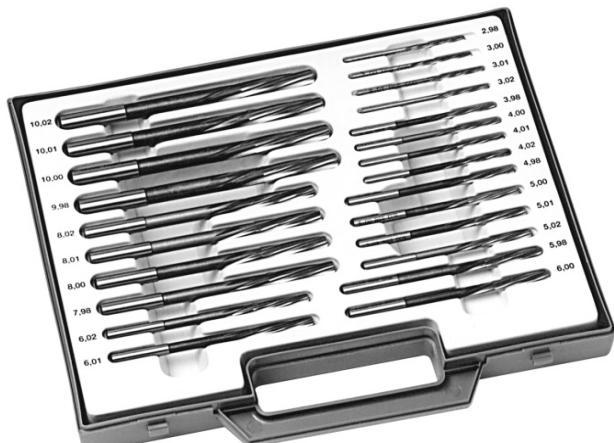

**ASSORTIMENTS 24 ALESOIRS MACHINE DE PRECISION  
SAMENSTELLINGEN 24 PRECISIE MACHINERUIMERS  
KIT 24 PRECISION MACHINE REAMERS**

**24P ALESOIRS DE PRECISION  
24 ST PRECISIE RUIMERS**

-0,02	0	+0,01	+0,02
2,98	3,00	3,01	3,02
3,98	4,00	4,01	4,02
4,98	5,00	5,01	5,02
5,98	6,00	6,01	6,02
7,98	8,00	8,01	8,02
9,98	10,00	10,01	10,02

<b>212SETPA</b>	HSS-COBALT	
<b>212SETPAHM</b>	CARBURE-VOLHARDMETAAL	

**ASSORTIMENTS 8 ALESOIRS MACHINE H7  
SAMENSTELLINGEN 8 MACHINERUIMERS H7  
KIT 8 PRECISION MACHINE REAMERS**

Ø 2-3-4-5-6-8-10-12

<b>212SETH7</b>	HSS-COBALT	H7	
<b>212SETH7HM</b>	CARBURE-VOLHARDMETAAL-CARBIDE	H7	

**ASSORTIMENTS 8 ALESOIRS MACHINE DE PRECISION  
SAMENSTELLINGEN 8 PRECISIE MACHINERUIMERS  
KIT 8 PRECISION MACHINE REAMERS**

<b>212SETPB</b>	1,98-2,98-3,98-4,98-5,98-7,98-9,98-11,98
<b>212SETPC</b>	1,99-2,99-3,99-4,99-5,99-7,99-9,99-11,99
<b>212SETPD</b>	2,00-3,00-4,00-5,00-6,00-8,00-10,00-12,00
<b>212SETPE</b>	2,01-3,01-4,01-5,01-6,01-8,01-10,01-12,01
<b>212SETPF</b>	2,02-3,02-4,02-5,02-6,02-8,02-10,02-12,02